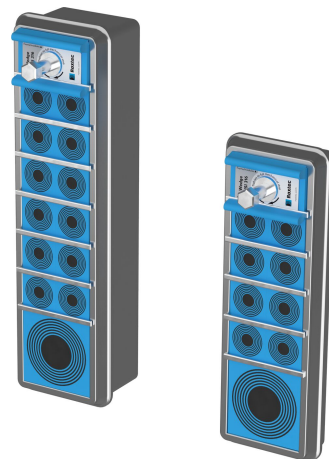

Passagem de cabos Roxtec C LW/K

Passagem de cabos leve para soldagem em estruturas.

Os Roxtec C LW/K são soluções de vedação compactas e leves, porém muito fortes, para passagens de múltiplos cabos e tubos. As armações de trânsito são produzidas em alumínio, estão disponíveis em cinco tamanhos diferentes e vêm em versões com diferentes profundidades: a moldura C LW tem 30 mm de profundidade, enquanto a moldura C LW K tem uma profundidade estendida de 60 mm. Eles são fixados à estrutura por soldagem. Os módulos de vedação são adaptáveis a cabos, tubos e conduítes de diferentes tamanhos, e podem ser utilizados para criar capacidade sobressalente na moldura. Fornecendo proteção contra entrada e fogo, bem como retenção de cabos à prova de vibração, é ideal para aplicações em pisos e paredes em setores de mobilidade, como material rodante.

- Leve
- Eficiente em área
- Possui capacidade sobressalente

Características do produto

Certificado contra fogo

IP/UL NEMA

Estrutura da instalação

Metal

Tipo de montagem

Solda